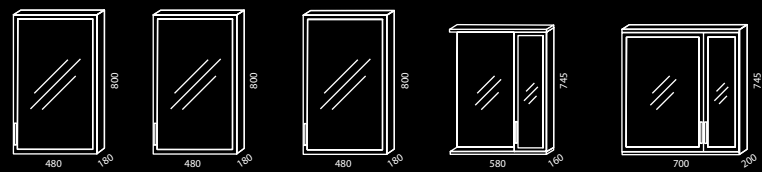

Чикаго 50 Чикаго 60 Чикаго 70 пенал

Аквалайф 50 Новая Грань 60 Аквалайф 70

РАЗМЕРЫ И КОМПЛЕКТАЦИЯ

Название серии	цвет	прав/лев	ящики /дверки	корзина для белья	ширина	высота	глубина
Тумба, ум. Аквалайф 50	белый		-/2	-	490	810	290
Тумба, ум. Новая Грань 60	белый		2/-	-	575	810	340
Тумба, ум. Аквалайф 70	белый		2/1	-	675	810	320
Зеркальный шкаф Чикаго 50	белый		-/1	-	480	720	200
Зеркальный шкаф Чикаго 60	белый		-/1	-	555	750	200
Зеркальный шкаф Чикаго 70	белый		-/1	-	650	700	200
Пенал	белый	прав/лев	-/2	+	330	1400	345

Бостон 40 Бостон 50 Бостон 55 Бостон 60 Бостон 70 Бостон 80

Азов 40 Аквалайф 50 Аквалайф 55 Грация 60 Аквалайф 70 Коралл 82

РАЗМЕРЫ И КОМПЛЕКТАЦИЯ

Название серии	цвет	прав/лев	ящики /дверки	корзина для белья	ширина	высота	глубина
Тумба, ум. Азов 40	кемпас	-/1	-	-	380	495	200
Тумба, ум. Аквалайф 50	кемпас	-/2	-	-	490	810	290
Тумба, ум. Аквалайф 55	кемпас	2/-	-	-	485	810	305
Тумба, ум. Грация 60	кемпас	2/1	-	-	560	810	305
Тумба, ум. Аквалайф 70	кемпас	2/3	+	+	675	810	320
Тумба, ум. Коралл 82	кемпас	2/1	+	+	810	810	375
Зеркальный шкаф Бостон 50	кемпас	-/1	-	-	480	800	180
Зеркальный шкаф Бостон 60	кемпас	-/1	-	-	560	765	200
Зеркальный шкаф Бостон 70	кемпас	-/1	-	-	660	765	200
Пенал	кемпас	прав/лев	-/2	+	330	1410	345

Нью-Йорк 45 Нью-Йорк 50 Нью-Йорк 55 Нью-Йорк 65 Нью-Йорк 75

Уют 45 Акватор 50 Аквалайф 55 Лагуна 65 Модерн 75

РАЗМЕРЫ И КОМПЛЕКТАЦИЯ

Название серии	цвет	прав/лев	ящики /дверки	корзина для белья	ширина	высота	глубина
Тумба, ум. Уют 45	малибу		-/1	-	430	810	255
Тумба, ум. Акватор 50	малибу		-/2	-	475	810	285
Тумба, ум. Аквалайф 55	малибу		2/-	-	480	810	310
Тумба, ум. Лагуна 65	малибу		2/1	-	610	810	330
Тумба, ум. Модерн 75	малибу		-/3	+	720	810	345
Зеркальный шкаф Нью-Йорк 50	малибу		-/1	-	480	800	180
Зеркальный шкаф Нью-Йорк 58	малибу		-/1	-	580	745	160
Зеркальный шкаф Нью-Йорк 70	малибу		-/2	-	700	745	200