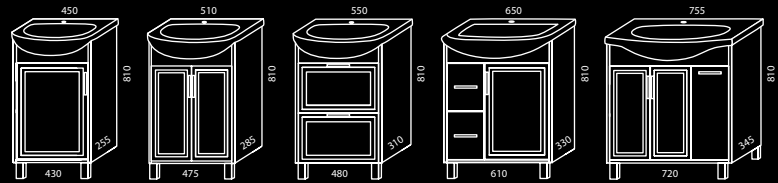

Чикаго 50 Чикаго 60 Чикаго 70 пенал

Аквалайф 50 Новая Грань 60 Аквалайф 70

РАЗМЕРЫ И КОМПЛЕКТАЦИЯ

Название серии	цвет	прав/лев	ящики /дверки	корзина для белья	ширина	высота	глубина
Тумба, ум. Аквалайф 50	белый		-/2	-	490	810	290
Тумба, ум. Новая Грань 60	белый		2/-	-	575	810	340
Тумба, ум. Аквалайф 70	белый		2/1	-	675	810	320
Зеркальный шкаф Чикаго 50	белый		-/1	-	480	720	200
Зеркальный шкаф Чикаго 60	белый		-/1	-	555	750	200
Зеркальный шкаф Чикаго 70	белый		-/1	-	650	700	200
Пенал	белый	прав/лев	-/2	+	330	1400	345

Бостон 40 Бостон 50 Бостон 55 Бостон 60 Бостон 70 Бостон 80

Азов 40 Аквалайф 50 Аквалайф 55 Грация 60 Аквалайф 70 Коралл 82

РАЗМЕРЫ И КОМПЛЕКТАЦИЯ

Название серии	цвет	прав/лев	ящики /дверки	корзина для белья	ширина	высота	глубина
Тумба, ум. Азов 40	кемпас	-/1	-	-	380	495	200
Тумба, ум. Аквалайф 50	кемпас	-/2	-	-	490	810	290
Тумба, ум. Аквалайф 55	кемпас	2/-	-	-	485	810	305
Тумба, ум. Грация 60	кемпас	2/1	-	-	560	810	305
Тумба, ум. Аквалайф 70	кемпас	2/3	+	+	675	810	320
Тумба, ум. Коралл 82	кемпас	2/1	+	+	810	810	375
Зеркальный шкаф Бостон 50	кемпас	-/1	-	-	480	800	180
Зеркальный шкаф Бостон 60	кемпас	-/1	-	-	560	765	200
Зеркальный шкаф Бостон 70	кемпас	-/1	-	-	660	765	200
Пенал	кемпас	прав/лев	-/2	+	330	1410	345

Нью-Йорк 45 Нью-Йорк 50 Нью-Йорк 55 Нью-Йорк 65 Нью-Йорк 75

Уют 45 Акватор 50 Аквалайф 55 Лагуна 65 Модерн 75

РАЗМЕРЫ И КОМПЛЕКТАЦИЯ

Название серии	цвет	прав/лев	ящики /дверки	корзина для белья	ширина	высота	глубина
Тумба, ум. Уют 45	малибу		-/1	-	430	810	255
Тумба, ум. Акватор 50	малибу		-/2	-	475	810	285
Тумба, ум. Аквалайф 55	малибу		2/-	-	480	810	310
Тумба, ум. Лагуна 65	малибу		2/1	-	610	810	330
Тумба, ум. Модерн 75	малибу		-/3	+	720	810	345
Зеркальный шкаф Нью-Йорк 50	малибу		-/1	-	480	800	180
Зеркальный шкаф Нью-Йорк 58	малибу		-/1	-	580	745	160
Зеркальный шкаф Нью-Йорк 70	малибу		-/2	-	700	745	200