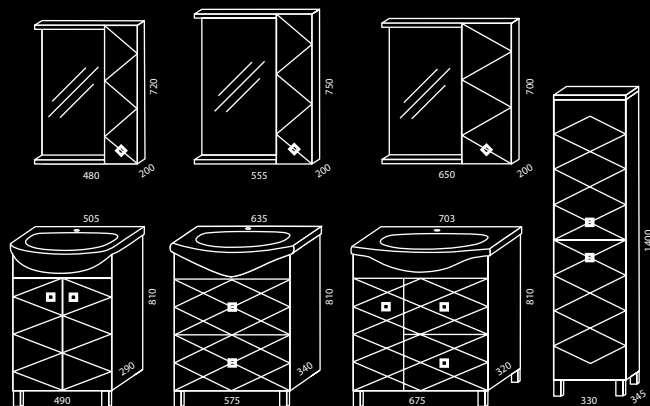

Чикаго 50   Чикаго 60   Чикаго 70   пенал

РАЗМЕРЫ И КОМПЛЕКТАЦИЯ

Название серии	цвет	прав/лев	ящики /дверки	корзина для белья	ширина	высота	глубина
Тумба, ум. Аквалайф 50	белый		-/2	-	490	810	290
Тумба, ум. Новая Грань 60	белый		2/-	-	575	810	340
Тумба, ум. Аквалайф 70	белый		2/1	-	675	810	320
Зеркальный шкаф Чикаго 50	белый		-/1	-	480	720	200
Зеркальный шкаф Чикаго 60	белый		-/1	-	555	750	200
Зеркальный шкаф Чикаго 70	белый		-/1	-	650	700	200
Пенал	белый	прав/лев	-/2	+	330	1400	345