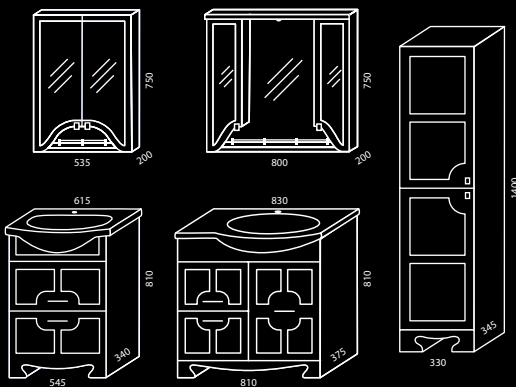

Пиллау 60

Пиллау 80

РАЗМЕРЫ И КОМПЛЕКТАЦИЯ

Название серии	цвет	прав/лев	ящики /дверки	корзина для белья	ширина	высота	глубина
Тумба, ум. Элегия 60	темный янтарь		2/-	-	545	810	340
Тумба, ум. Коралл 82	темный янтарь		2/1	+	810	810	375
Зеркальный шкаф Пиллау 60	темный янтарь		-/2	-	535	750	200
Зеркальный шкаф Пиллау 80	темный янтарь		-/2	-	800	750	200
Пенал	темный янтарь	прав/лев	-/2	-	330	1400	345