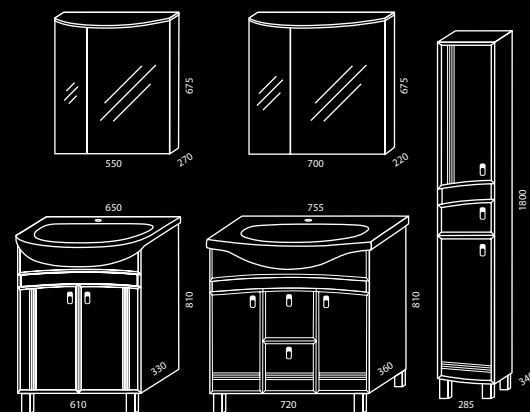

Осло 60

Осло 70

Пенал

Элегия 60

Акваайф 70

РАЗМЕРЫ И КОМПЛЕКТАЦИЯ

Название серии	цвет	прав/лев	ящики /дверки	корзина для белья	ширина	высота	глубина
Тумба, ум. Элегия 60	белый	прав/лев	3/1	+	545	810	340
Тумба, ум. Аквалайф 70	белый	прав/лев	4/2	+	675	810	320
Зеркальный шкаф Осло 60	белый	прав/лев	-/1	-	600	1065	200
Зеркальный шкаф Осло70	белый	прав/лев	-/1	-	700	1065	200
Пенал	белый	прав/лев	2/2	-	285	1930	295