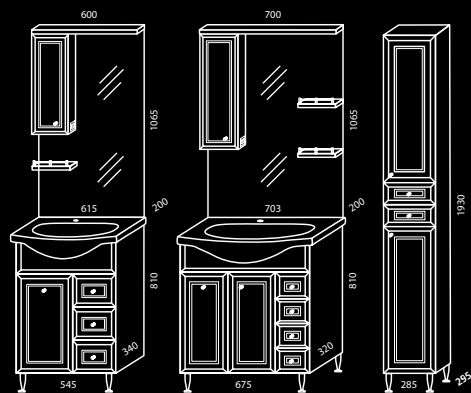

Осло 60

Осло 70

Пенал

РАЗМЕРЫ И КОМПЛЕКТАЦИЯ

Название серии	цвет	прав/лев	ящики /дверки	корзина для белья	ширина	высота	глубина
Тумба, ум. Элегия 60	белый	прав/лев	3/1	+	545	810	340
Тумба, ум. Аквалайф 70	белый	прав/лев	4/2	+	675	810	320
Зеркальный шкаф Осло 60	белый	прав/лев	-/1	-	600	1065	200
Зеркальный шкаф Осло70	белый	прав/лев	-/1	-	700	1065	200
Пенал	белый	прав/лев	2/2	-	285	1930	295