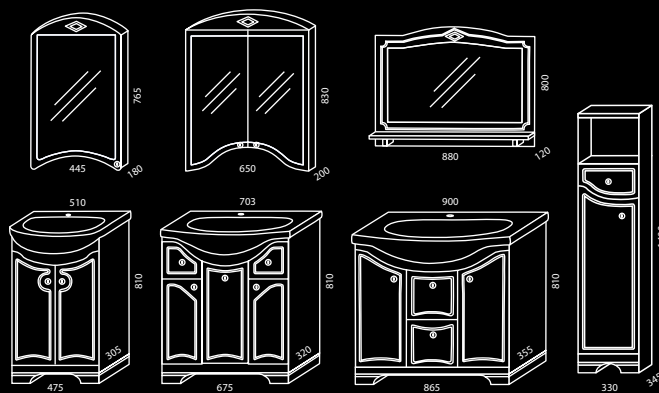

Лион 50 Лион 70 Лион 90 Пенал

Акватон 50 Аквалайф 70 Эльбрус 90

РАЗМЕРЫ И КОМПЛЕКТАЦИЯ

Название серии	цвет	прав/лев	ящики /дверки	корзина для белья	ширина	высота	глубина
Тумба, ум. Акватон 50	белый		-/2	-	475	810	305
Тумба, ум. Аквалайф 70	белый		2/3	+	675	810	320
Тумба, ум. Эльбрус 90	белый		2/2	-	865	810	355
Зеркальный шкаф Лион 50	белый		-/1	-	445	765	180
Зеркальный шкаф Лион 70	белый		-/2	-	650	830	200
Зеркало Лион 90	белый		-/-	-	880	800	120
Пенал	белый		1/1	-	330	1400	345