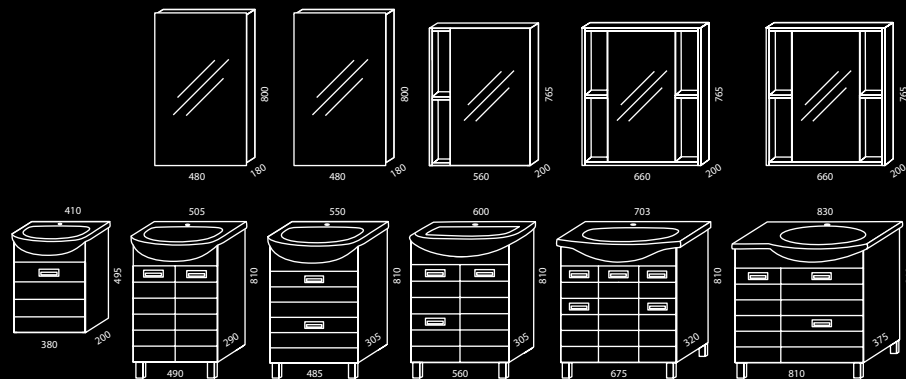

Чикаго 50 Чикаго 60 Чикаго 70 пенал

Аквалайф 50 Новая Грань 60 Аквалайф 70

РАЗМЕРЫ И КОМПЛЕКТАЦИЯ

Название серии	цвет	прав/лев	ящики /дверки	корзина для белья	ширина	высота	глубина
Тумба, ум. Аквалайф 50	белый		-/2	-	490	810	290
Тумба, ум. Новая Грань 60	белый		2/-	-	575	810	340
Тумба, ум. Аквалайф 70	белый		2/1	-	675	810	320
Зеркальный шкаф Чикаго 50	белый		-/1	-	480	720	200
Зеркальный шкаф Чикаго 60	белый		-/1	-	555	750	200
Зеркальный шкаф Чикаго 70	белый		-/1	-	650	700	200
Пенал	белый	прав/лев	-/2	+	330	1400	345